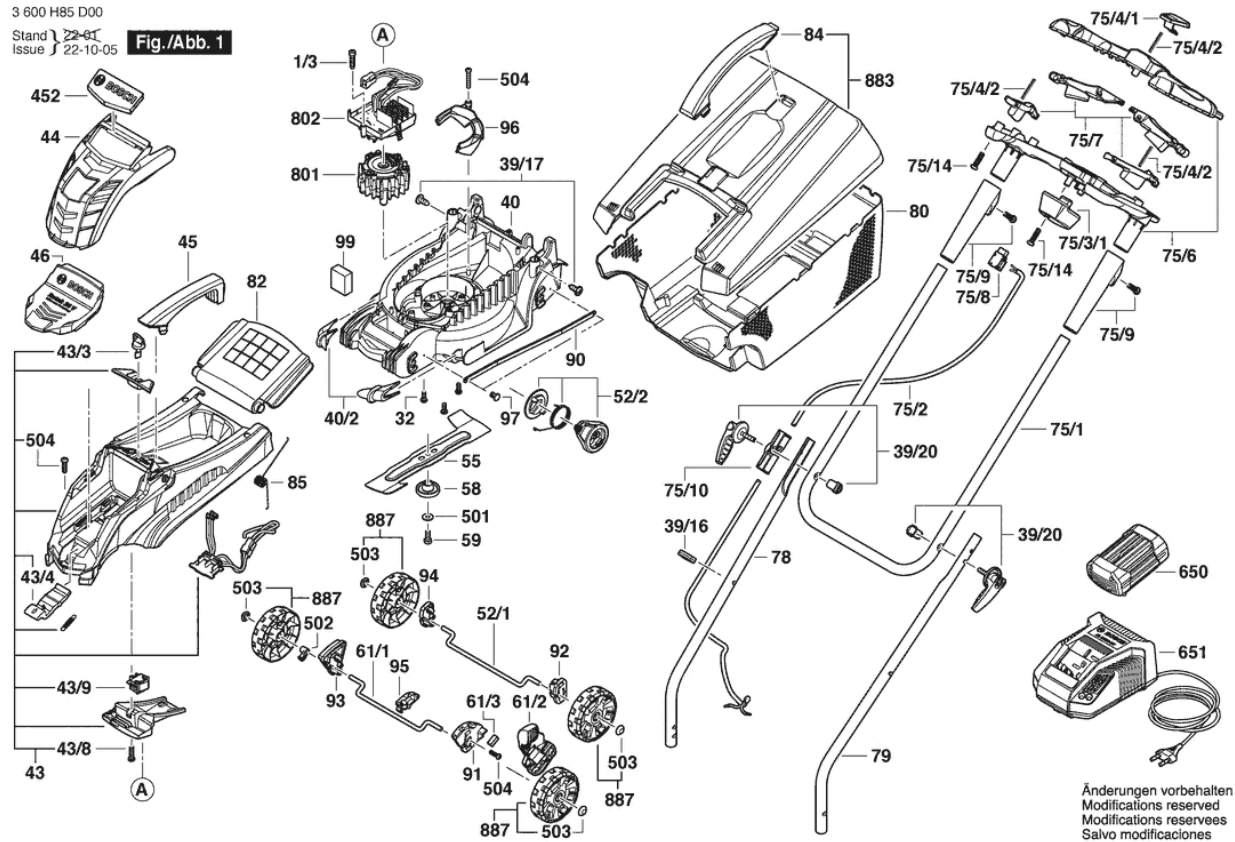

## Spare parts list

Item	Part Number	Description	Illustration
1/3	F 016 L66 662	Screw M4X35 für Metall Deckel	1
32	F 016 L66 162	Screw	1
39/16	F 016 L66 895	Cable Clip ROTAK II	1
39/17	F 016 L36 542	Screw M5X8 CSK HD.	1
39/20	F 016 L67 530	Clamping Lever	1
40	F 016 L68 051	Mower deck BLACK	1
40/2	F 016 L66 697	Comb RED	1
43	F 016 L68 000	Motor Hood	1
43/3	F 016 L68 003	Key	1
43/4	F 016 L68 004	Release Lever	1
43/9	F 016 104 250	Switch	1
44	F 016 L68 075	grille BLACK	1
45	F 016 L66 654	Carrying Handle	1
46	F 016 L68 006	Battery Cover	1
52/1	F 016 L68 031	Axle	1
52/2	F 016 L68 050	Lever	1
55	1 600 A02 5F8	Cutter Blade	1
58	F 016 L68 024	Adaptor plate	1
59	F 016 T48 547	Hex Screw M8X20 MM	1
61/1	F 016 L68 029	Axle	1
61/2	F 016 L68 012	Lever	1
61/3	F 016 L68 027	Spring	1
75/10	F 016 104 213	Cable Guide	1
75/1	F 016 L90 608	Handle	1
75/14	F 016 T49 429	Self-Cutting Screw 4X19 MM	1
75/2	F 016 104 165	Connecting Cable	1
75/3/1	F 016 L67 218	Connector Housing	1
75/4/1	F 016 L67 150	Push-Button	1
75/4/2	F 016 L67 151	Button Spring	1
75/6	F 016 104 159	Housing Set	1
75/7	F 016 104 160	Switch Segment	1
75/8	F 016 104 163	Switch Kit	1
75/9	F 016 104 161	Sleeve	1
78	F 016 L66 682	Handle Bar BLACK	1
79	F 016 L66 655	Handle Bar BLACK	1